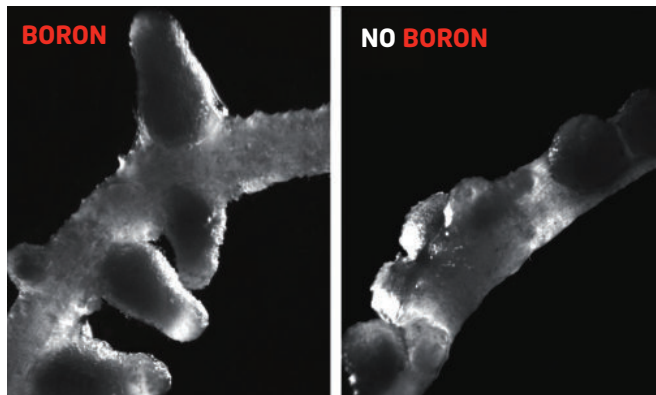

Manni-Plex® B Moly

Advanced Foliar Nutrition

MANNI-PLEX® B MOLY Ventajas

BRANDT MANNI-PLEX B MOLY es un eficaz y eficiente suplemento nutricional foliar de boro y molibdeno. La tecnología patentada mejora en gran medida la absorción y el movimiento de nutrientes desde la cutícula de la hoja hasta los puntos de crecimiento de la planta; La formulación patentada cubre las hojas y se adhiere a la superficie de las mismas haciendo más larga la disponibilidad para la planta.

- Proporciona de forma efectiva Boro, para una mayor floración y fructificación; metabolismo de los carbohidratos y la síntesis de proteínas.
- Suministra Molibdeno, que incrementa la fijación de nitrógeno en la planta y formación de nódulos radiculares.
- Los nutrientes son rápidamente metabolizados y utilizados por la planta.
- Compatible con la mayoría de los pesticidas.

La adición de boro a las leguminosas ayuda a aumentar la formación de nodulación de raíz y la fijación de nitrógeno

La marca BRANDT y Manni-Plex son marcas registradas por BRANDT Consolidated, Inc.

Análisis Garantizado