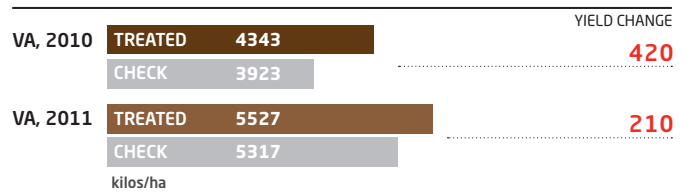

El boro mejora la floración y la fructificación; el molibdeno es esencial para el metabolismo del nitrógeno y nodulación de la raíz.

Para más información email BrandtEurope@Brandt.co o llamar +1 217 547 5840 (BRANDT global) or +34 954 196 230 (BRANDT Europe)

Brandt Europe, S.L.
www.brandteurope.com

BRANDT®

Manni-Plex® B Moly

Advanced Foliar Nutrition

MANNI-PLEX B MOLY on Corn

2,35 liters/ha , applied at VT

MANNI-PLEX B MOLY on Soybeans

2,35 liters/ha , applied at R1-R3

MANNI-PLEX B MOLY on Cotton

2,35 liters/ha , applied at Squaring

MANNI-PLEX B MOLY on Peanuts

2,35 liters/ha , applied at Bloom

MANNI-PLEX B MOLY on Rice

2,35 liters/ha , applied at Flag Leaf