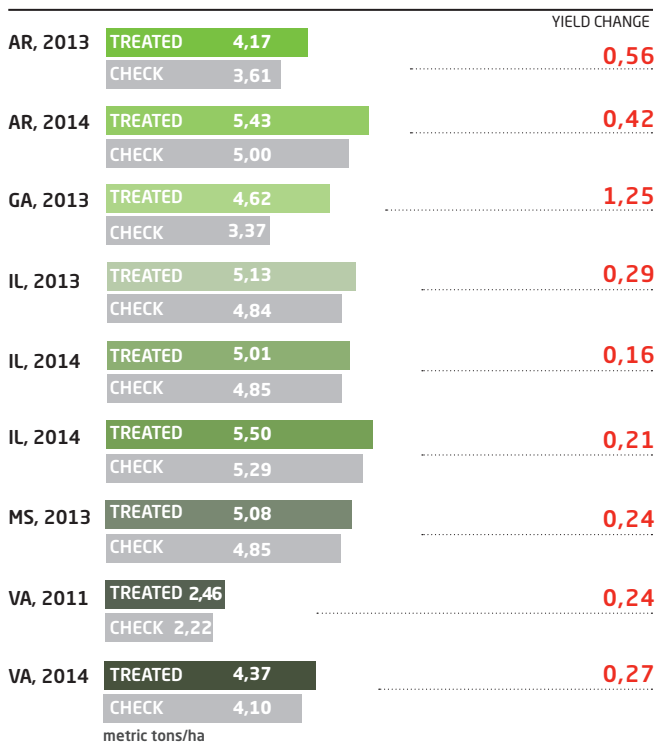

5-0-0

Nitrógeno Total (N)	5,0%
5,0% Nitrógeno Ureico	
Boro (B)	3,3%
3,3% Boro soluble en agua	
Molibdeno (Mo)	0,5%
0,5% Molibdeno soluble en agua	

Derivado de la urea, boro etanolamina y molibdato sódico.

El boro mejora la floración y la fructificación; el molibdeno es esencial para el metabolismo del nitrógeno y nodulación de la raíz.

Para más información email BrandtEurope@Brandt.co o llamar +1 217 547 5840 (BRANDT global) or +34 954 196 230 (BRANDT Europe)

Brandt Europe, S.L.
www.brandteurope.com

BRANDT®

Manni-Plex® B Moly

Advanced Foliar Nutrition

MANNI-PLEX B MOLY on Corn

2,35 liters/ha , applied at VT

MANNI-PLEX B MOLY on Soybeans

2,35 liters/ha , applied at R1-R3

MANNI-PLEX B MOLY on Cotton

2,35 liters/ha , applied at Squaring

MANNI-PLEX B MOLY on Peanuts

2,35 liters/ha , applied at Bloom

MANNI-PLEX B MOLY on Rice

2,35 liters/ha , applied at Flag Leaf